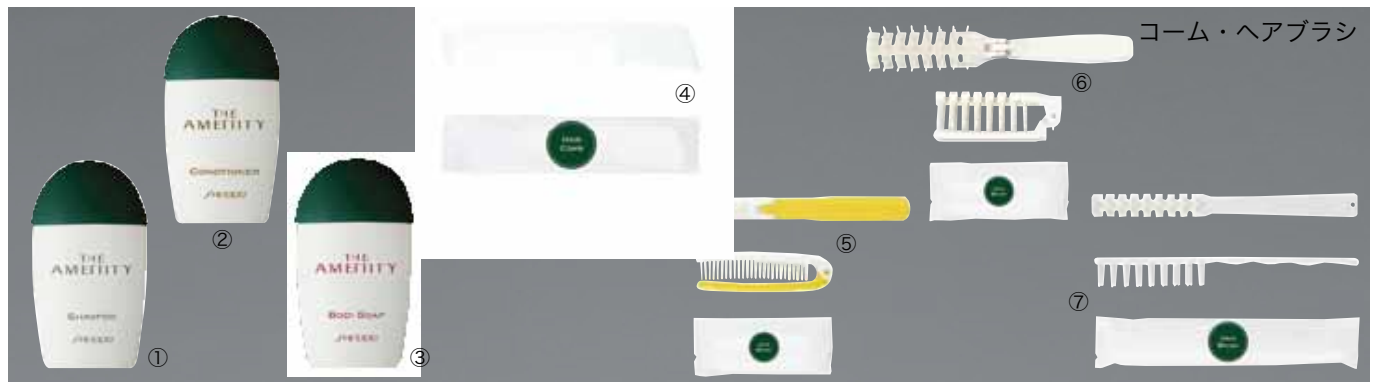

- ① 925234 R11726 スーパーマイルドシャンプー 30ml(CH) 400入 (50×8函)
- ② 925235 R11727 スーパーマイルドコンディショナー 30ml(CH) 400入 (50×8函)
- ③ 925236 R11728 スーパーマイルドボディーソープ 30ml(CH) 400入 (50×8函)
- ④ 925237 R11752 コームピロー 1,000入 (250×4函)
- ⑤ 925238 R11753 スリムスケルトンブラシ 2ツ折U型(イエロー)ピロー 1,000入 (250×4函)
- ⑥ 925239 R11754 スケルトンブラシ 2ツ折ピロー 500入 (125×4函)
- ⑦ 925240 R11755 スリムスケルトンブラシ ストレートピロー 1,000入 (250×4函)