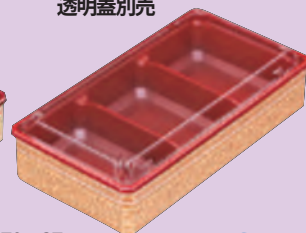

弁当容器 CZ-221-1
BS 黒、彩帯黒、彩帯赤
230×171×31mm
透明蓋別売

弁当容器 CZ-222-1
BS 黒、彩帯黒、彩帯赤
238×202×31mm
透明蓋別売

弁当容器 CZ-223-1
BS 黒、彩帯黒、彩帯赤
258×202×31mm
透明蓋別売

Box Lunch

お店の盛り付けをそのままお届け・・・

Jubakos

日本の味・料亭の味を小さな宇宙に詰め込んだ
お弁当、折箱のイメージングな世界

ワン折 KSN5
239×84×30mm
透明蓋別売

ワン折 KSN6
165×131×30mm
透明蓋別売

ワン折 KSN10
239×131×30mm
透明蓋別売

ワン折折重 56BWA
167×167×50mm
透明蓋別売

ワン折折重 70×37
205×111×48mm
透明蓋別売

ワン折折 70×37
205×111×40mm
透明蓋別売

ワン折折重 81×55
243×166×45mm
透明蓋別売

ワン折折重 90×60
270×181×50mm
透明蓋別売