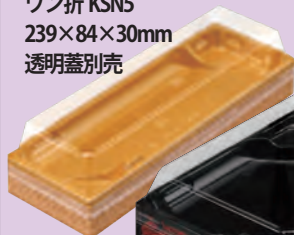

弁当容器 CZ-221-1
BS 黒、彩帯黒、彩帯赤
230×171×31mm
透明蓋別売

弁当容器 CZ-222-1
BS 黒、彩帯黒、彩帯赤
238×202×31mm
透明蓋別売

弁当容器 CZ-223-1
BS 黒、彩帯黒、彩帯赤
258×202×31mm
透明蓋別売

Box Lunch

お店の盛り付けをそのままお届け・・・

Jubakos

日本の味・料亭の味を小さな宇宙に詰め込んだ
お弁当、折箱のイメージングな世界

ワン折 KSN5
239×84×30mm
透明蓋別売

ワン折 KSN6
165×131×30mm
透明蓋別売

ワン折 KSN10
239×131×30mm
透明蓋別売

ワン折折重 56BWA
167×167×50mm
透明蓋別売

ワン折折重 70×37
205×111×48mm
透明蓋別売

ワン折折 70×37
205×111×40mm
透明蓋別売

ワン折折重 81×55
243×166×45mm
透明蓋別売